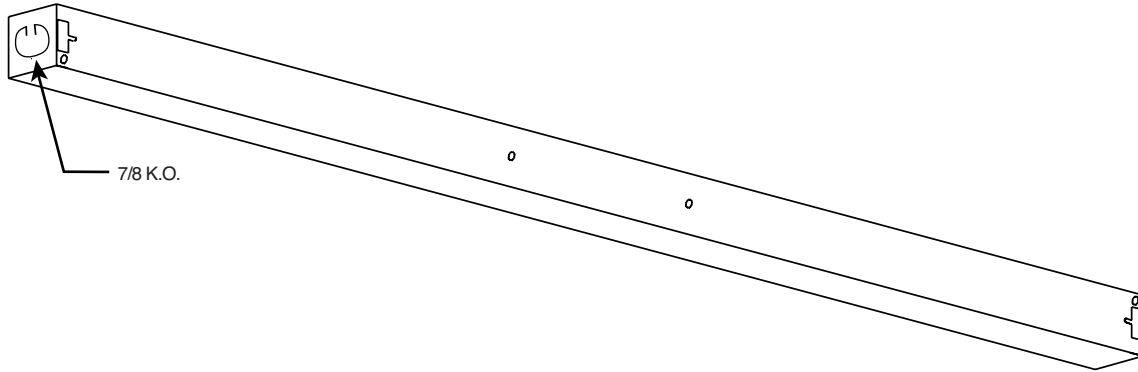

## Lamping Options

T12	T8	T5	T5 HO
(1) 15W *	(1) 15W *	(2) 14W *	(1) 24W *
(1) 20W *	(1) 17W *	(2) 21W *	(1) 39W *
(1) 30W	(1) 25W	(2) 28W *	(1) 54W *
(1) 40W	(1) 32W		
(1) 75W *	(1) 55W *		

\* available as special order

# SERIES 689

T5	
SIZE	LENGTH
(1) 6W*	9-1/8
(1) 8W*	12-1/8
(1 or 2) 14W*	22-7/16
(1 or 2) 21W*	34-9/32
(1 or 2) 28W*	46-1/16
(1 or 2) 54W*	46-1/16

T8	
SIZE	LENGTH
(1) 15W	18
(1) 17W	24
(1) 25W	36
(1) 32W	48
(1) 55W	96