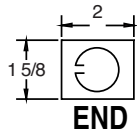

## Lamping Options

T12	T8	T5	T5 HO
(1) 15W *	(1) 15W *	(2) 14W *	(1) 24W *
(1) 20W *	(1) 17W *	(2) 21W *	(1) 39W *
(1) 30W	(1) 25W	(2) 28W *	(1) 54W *
(1) 40W	(1) 32W		
(1) 75W *	(1) 55W *		

\* available as special order

# SERIES 689

T5	
SIZE	LENGTH
(1) 6W*	9-1/8
(1) 8W*	12-1/8
(1 or 2) 14W*	22-7/16
(1 or 2) 21W*	34-9/32
(1 or 2) 28W*	46-1/16
(1 or 2) 54W*	46-1/16

T8	
SIZE	LENGTH
(1) 15W	18
(1) 17W	24
(1) 25W	36
(1) 32W	48
(1) 55W	96